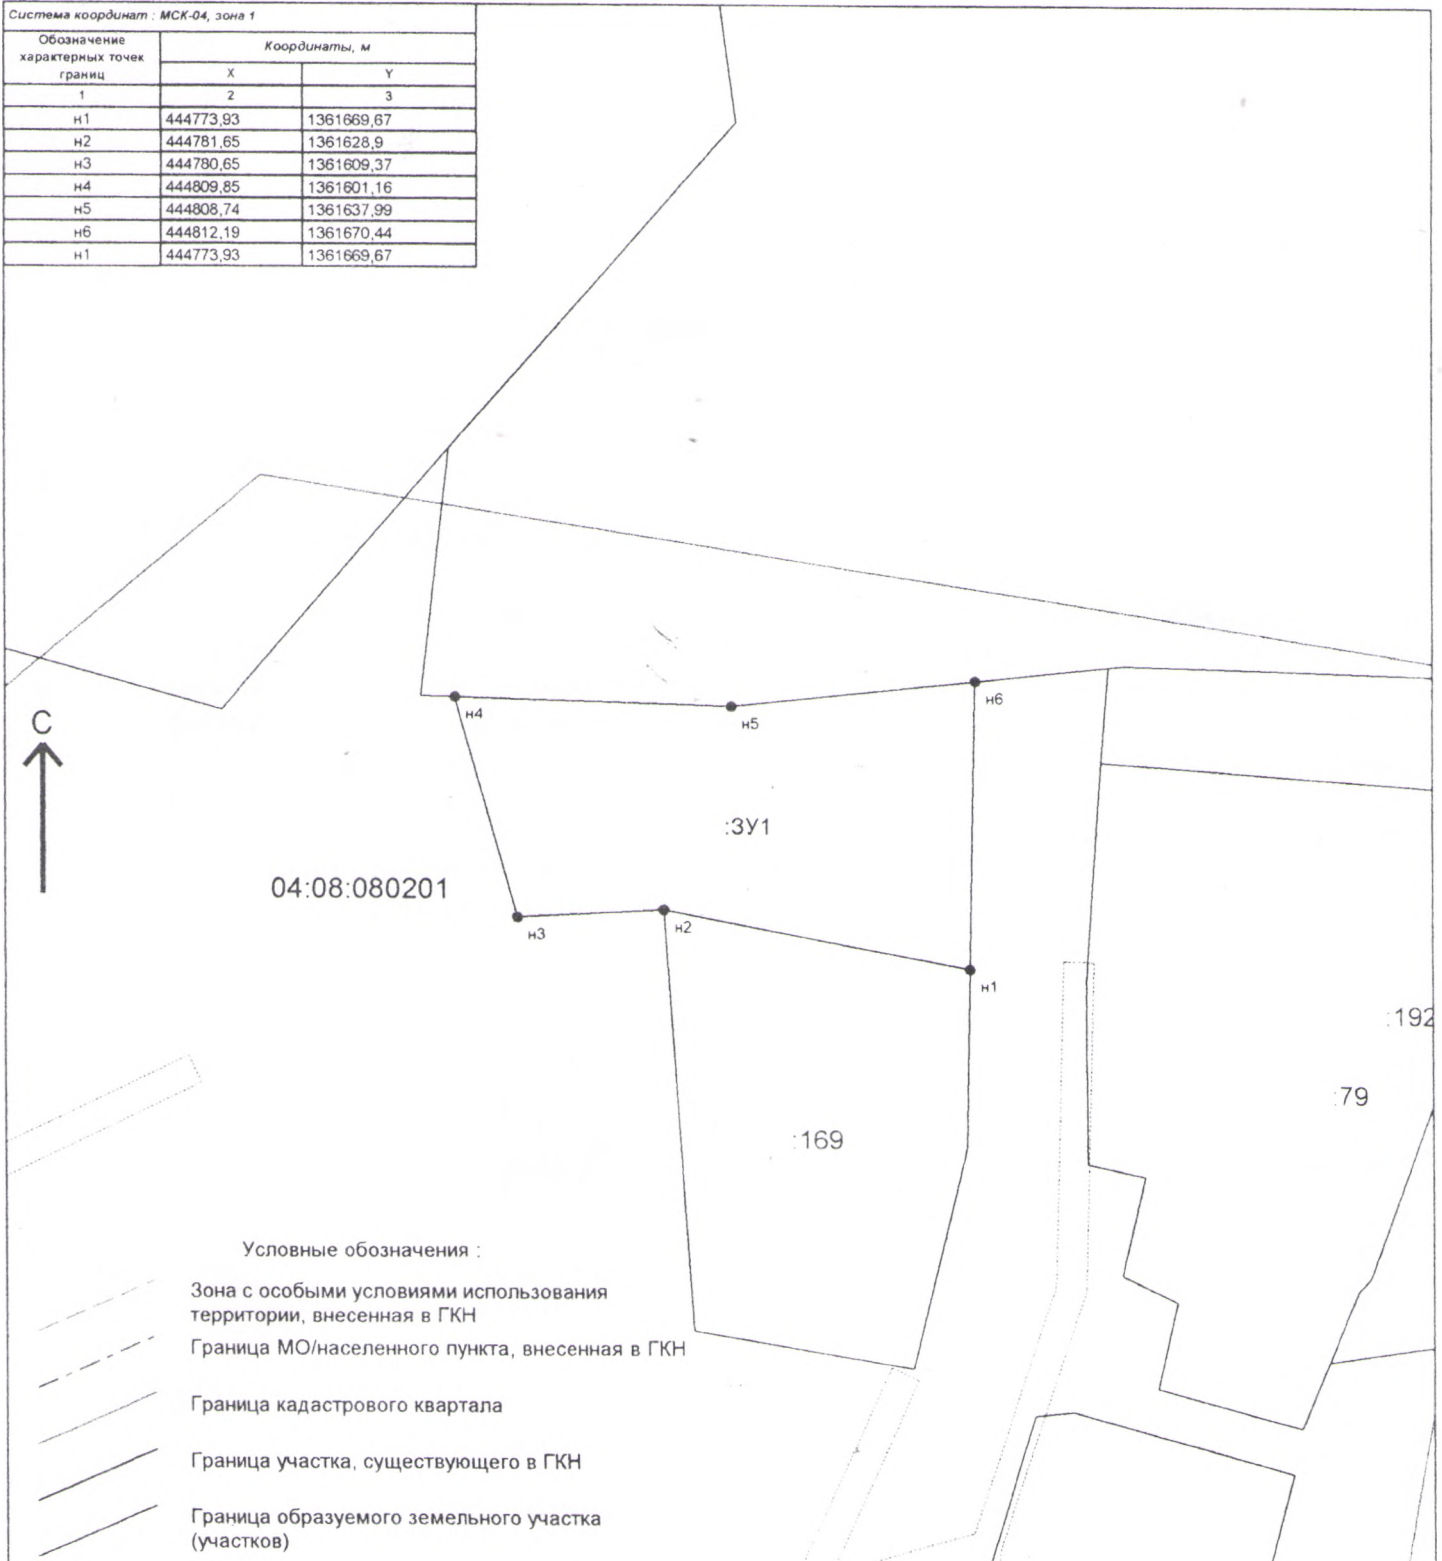

УТВЕРЖДЕНА :

Администрация МО "Усть-Коксинский район"

от _____ N _____

Схема расположения земельного участка или земельных участков на кадастровом плане территории

Условный номер земельного участка: :ЗУ1

Площадь земельного участка : 2000 кв.м.

Система координат : МСК-04, зона 1

| Обозначение характерных точек границ | Координаты, м | |
|--|---------------|------------|
| | X | Y |
| 1 | 2 | 3 |
| н1 | 444773,93 | 1361669,67 |
| н2 | 444781,65 | 1361628,9 |
| н3 | 444780,65 | 1361609,37 |
| н4 | 444809,85 | 1361601,16 |
| н5 | 444808,74 | 1361637,99 |
| н6 | 444812,19 | 1361670,44 |
| н1 | 444773,93 | 1361669,67 |

Условные обозначения :

Зона с особыми условиями использования территории, внесенная в ГКН

Граница МО/населенного пункта, внесенная в ГКН

Граница кадастрового квартала

Граница участка, существующего в ГКН

Граница образуемого земельного участка (участков)