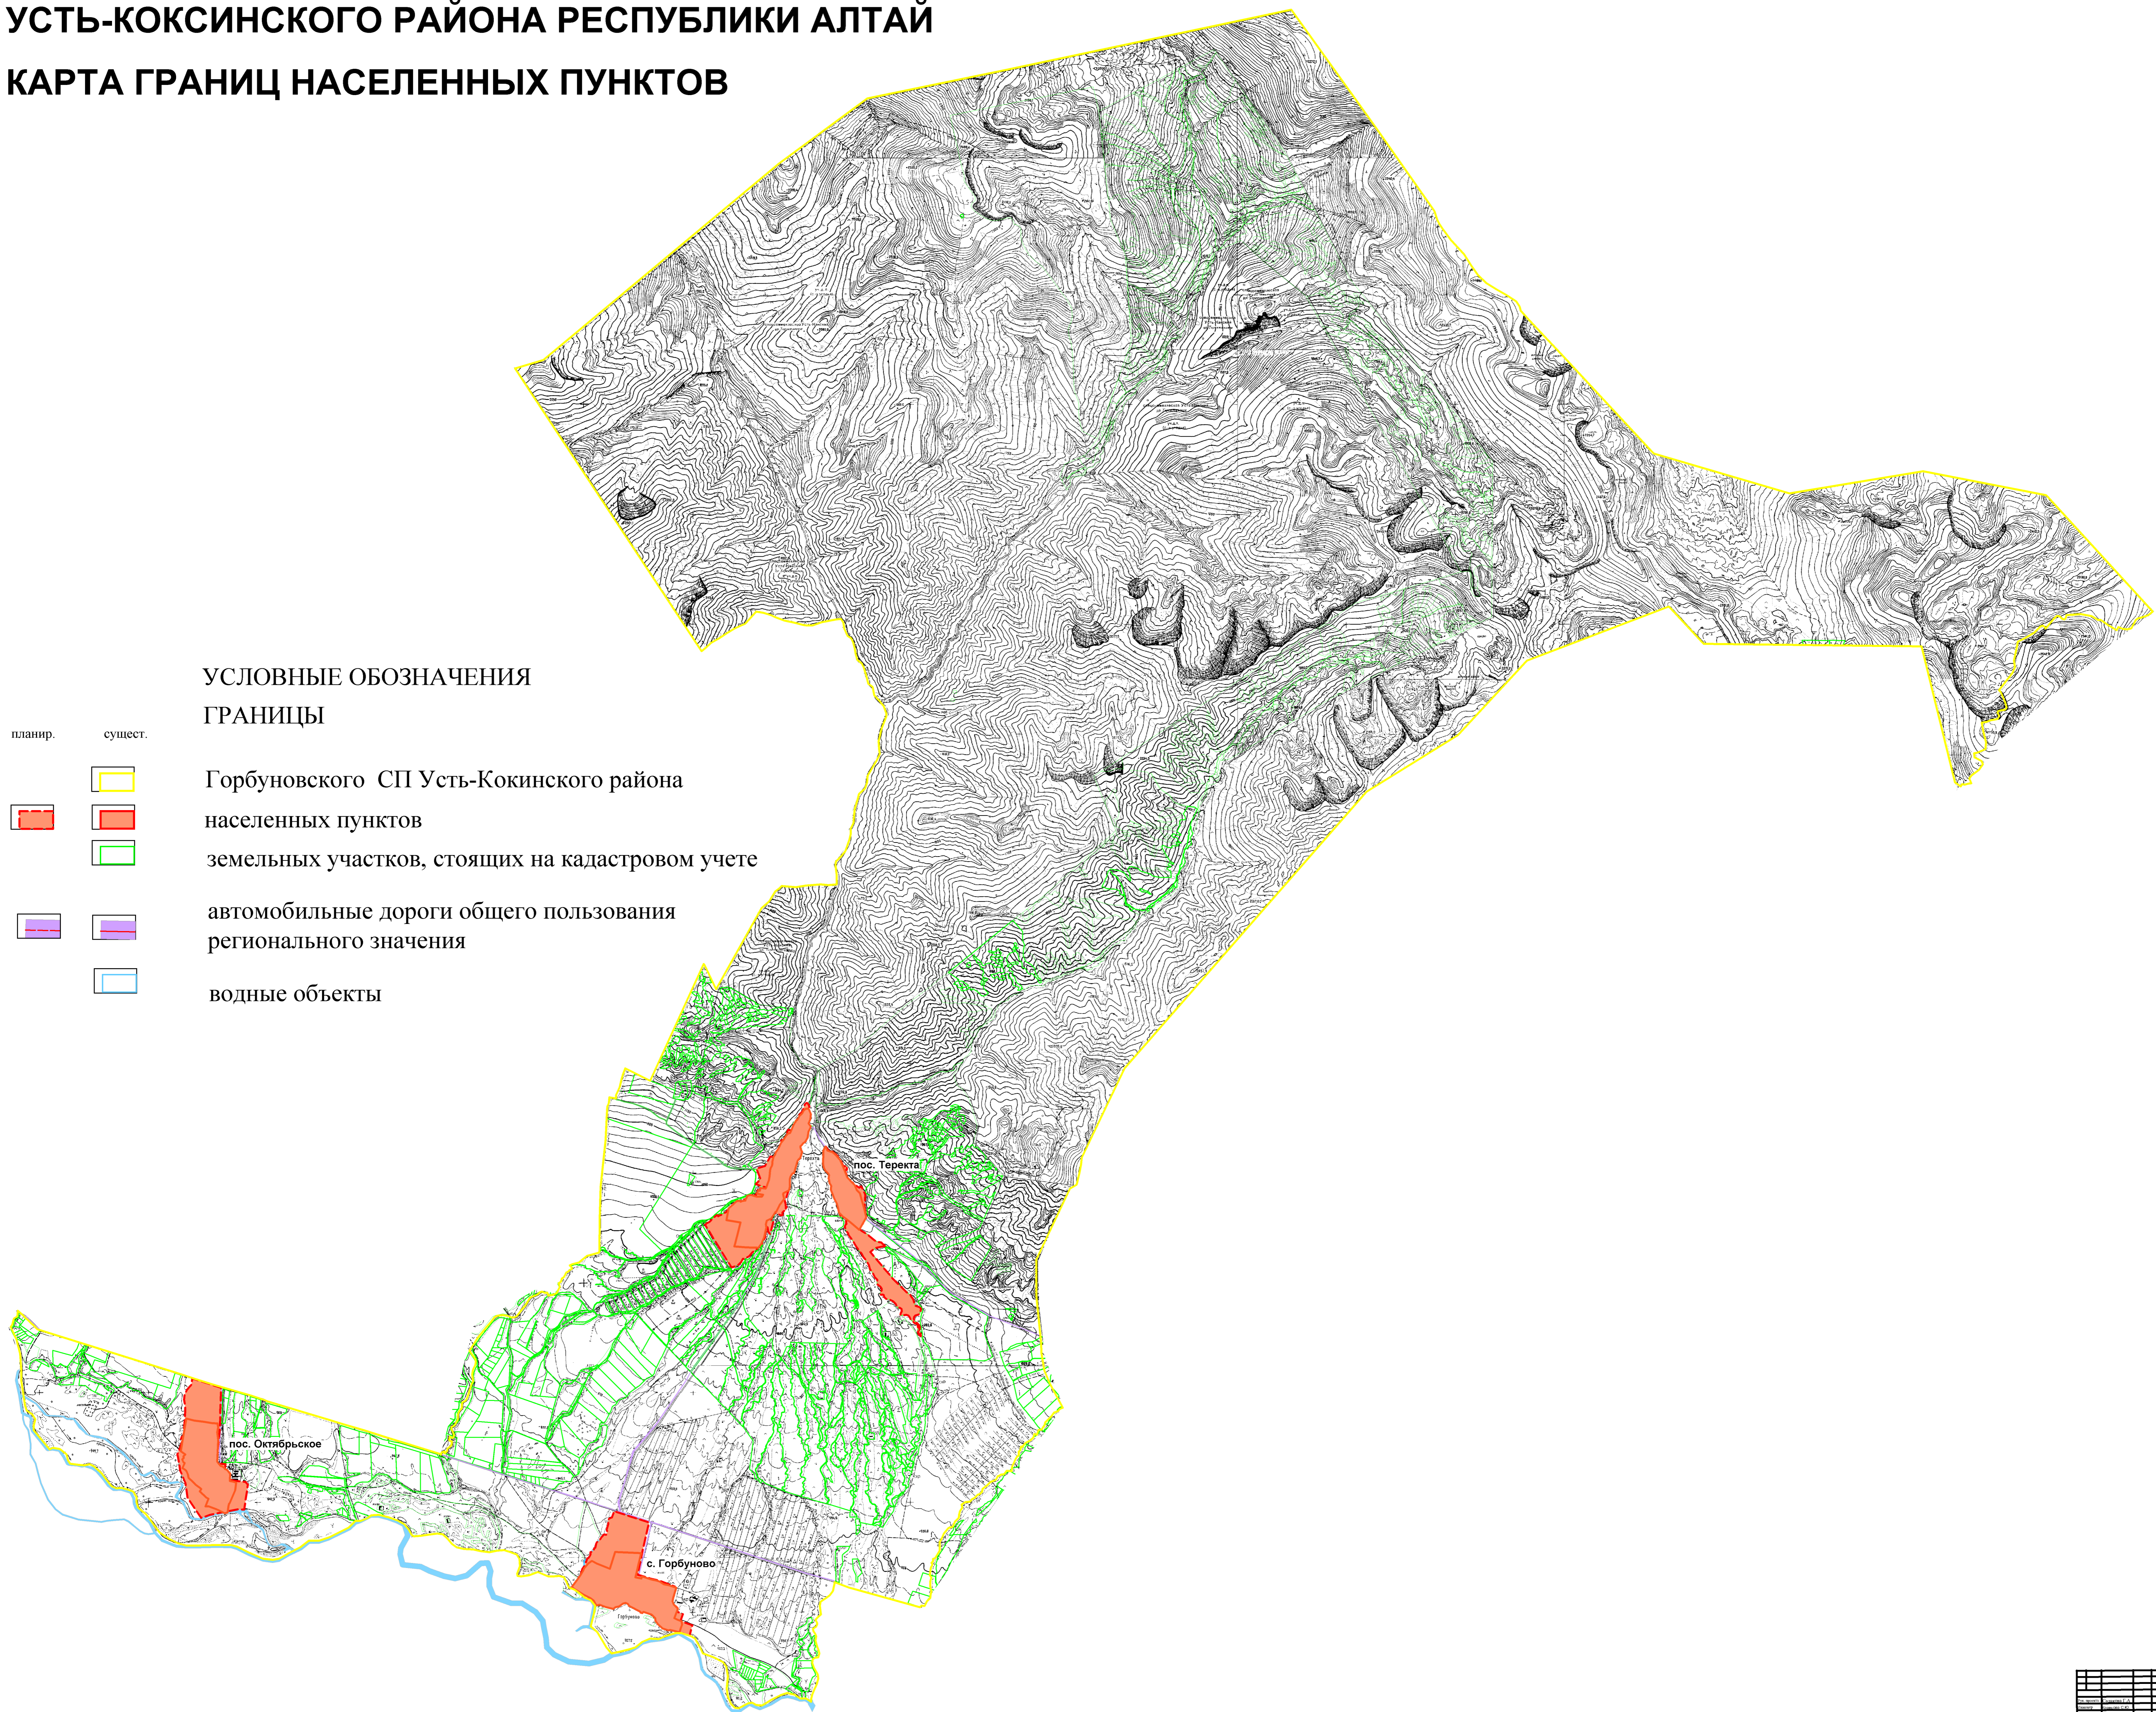

**ВНЕСЕНИЕ ИЗМЕНЕНИЙ В ГЕНЕРАЛЬНЫЙ ПЛАН ГОРБУНОВСКОГО СЕЛЬСКОГО ПОСЕЛЕНИЯ
УСТЬ-КОКСИНСКОГО РАЙОНА РЕСПУБЛИКИ АЛТАЙ
КАРТА ГРАНИЦ НАСЕЛЕННЫХ ПУНКТОВ**

**УСЛОВНЫЕ ОБОЗНАЧЕНИЯ
ГРАНИЦЫ**

- | | | |
|---------|---------|--|
| планир. | сущест. | |
| | | ГорбуНовского СП Усть-Коксинского района |
| | | населенных пунктов |
| | | земельных участков, стоящих на кадастровом учете |
| | | автомобильные дороги общего пользования регионального значения |
| | | водные объекты |

| | | | |
|-------------------------------------|--|--------------|--|
| Исполнительное подразделение: _____ | | Итого: _____ | |
| Технический отдел: _____ | | Итого: _____ | |
| Карты планы: _____ | | Итого: _____ | |
| М 1:50000 | | Итого: _____ | |